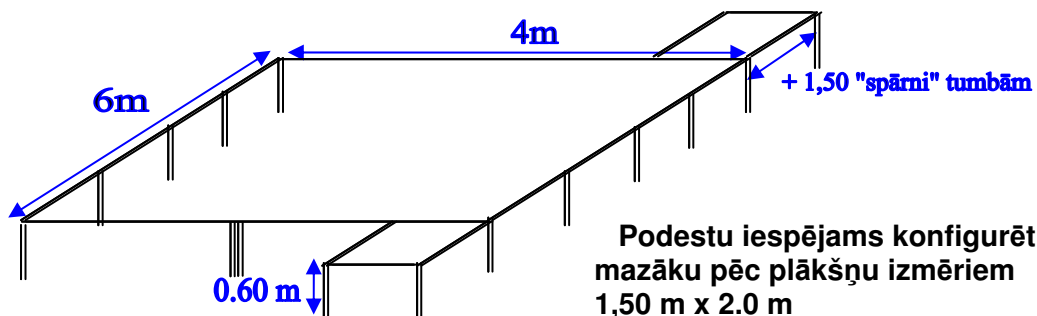

„**exPRO**mt” skatuve

Skatuves podests 1.20 m

Skatuves podests 0.60 m

Podestu iespējams konfigurēt mazāku pēc plākšņu izmēriem 1,50 m x 2.0 m

Skatuve ar jumtu 4-3m