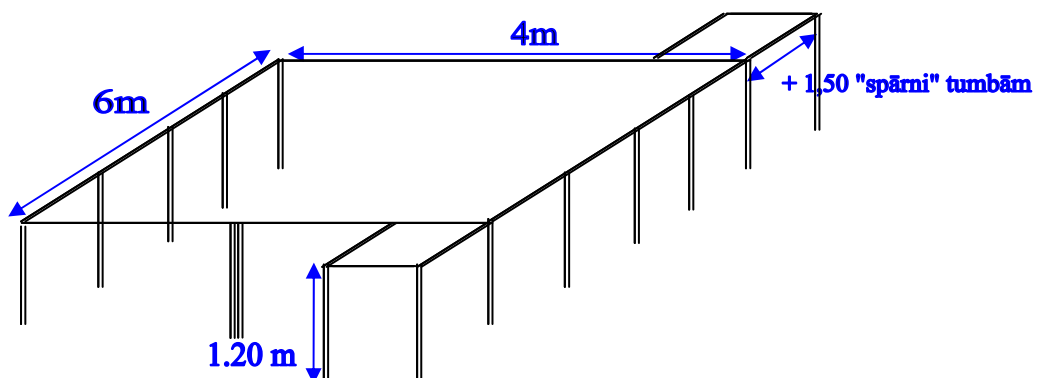

„**exPRO**mt” skatuve

Skatuves podests 1.20 m

Skatuves podests 0.60 m

Podestu iespējams konfigurēt mazāku pēc plākšņu izmēriem 1,50 m x 2.0 m

Skatuve ar jumtu 4-3m